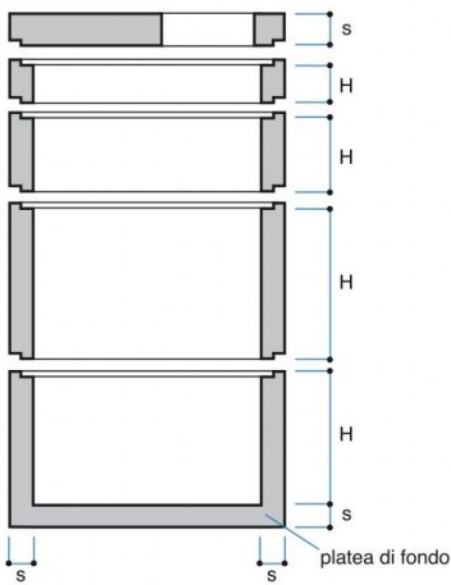

**POZZETTI**
**POZZETTO CARRABILE**

Codice	Descrizione	P.V.R.
GGA2533GA	Gradino acciaio rivestito in PPE Ø25 L33	V

**Voce di capitolato**

Pozzetto realizzato con elementi prefabbricati in calcestruzzo vibrato completo di chiusino pedonabile, con incastro a mezzo spessore.

Su richiesta si possono predisporre le impronte per l'inserimento dei tubi.