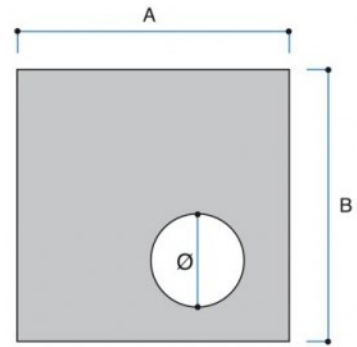

**POZZETTI**
**POZZETTO CARRABILE**

Codice	Descrizione	P.V.R.
GGA2533GA	Gradino acciaio rivestito in PPE Ø25 L33	V

**Voce di capitolato**

Pozzetto realizzato con elementi prefabbricati in calcestruzzo vibrato completo di chiusino pedonabile, con incastro a mezzo spessore.

Su richiesta si possono predisporre le impronte per l'inserimento dei tubi.