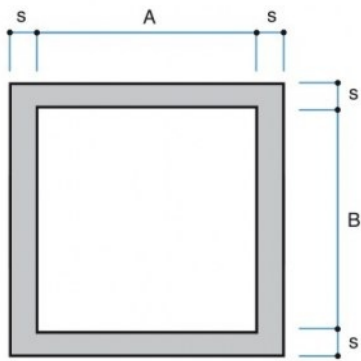

**POZZETTI**
**POZZETTO CARRABILE**

Codice	Descrizione	P.V.R.
GGA2533GA	Gradino acciaio rivestito in PPE Ø25 L33	V

**Voce di capitolato**

Pozzetto realizzato con elementi prefabbricati in calcestruzzo vibrato completo di chiusino pedonabile, con incastro a mezzo spessore.

Su richiesta si possono predisporre le impronte per l'inserimento dei tubi.