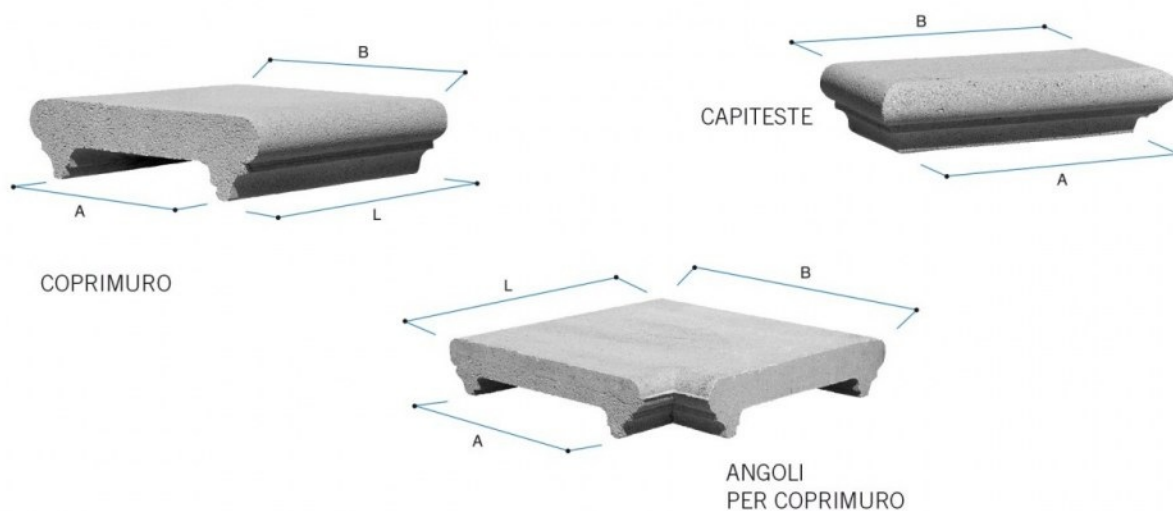

COPRIMURO
COPRIMURO CON GOCCIOLATOI IDROFUGATI

Codice	Tipo	Descrizione	P.V.R.	A cm	B cm	L cm	Peso Kg	Pezzi per m	Dim. pedana cm	Pezzi su pedana	Peso pedana Kg
GTP1025BA	10x25	Coprimuro grigio	RV	11.5	21.5	25	5	4	100x100x100	256	1,280

Voce di capitolato

Coprimuro tipo Gold con gocciolatoi idrofugati, nei colori **grigio**, **bianco**, **rosso**, **giallo** e **salmone**.