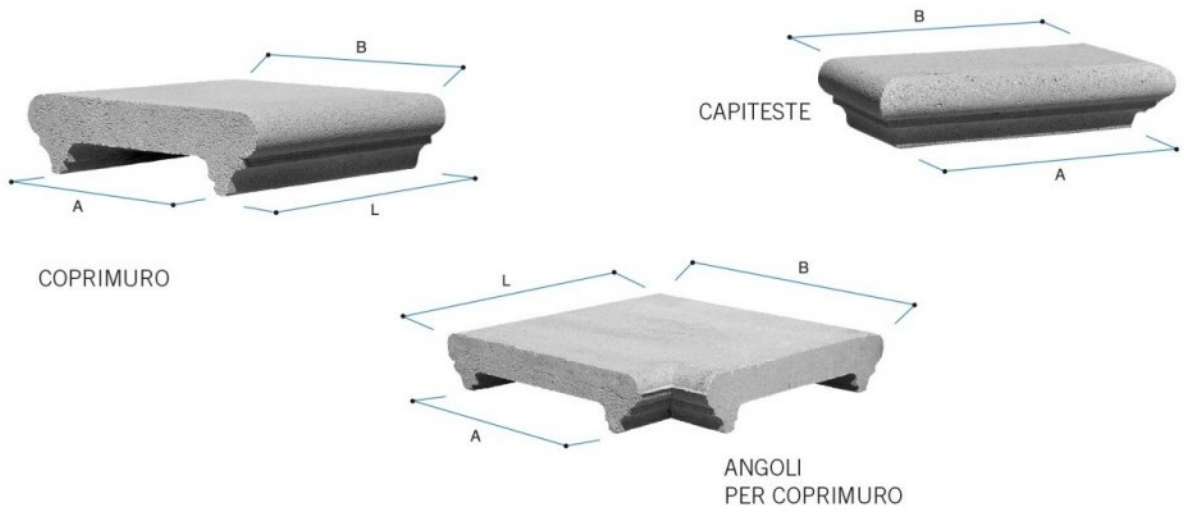

COPRIMURO
COPRIMURO CON GOCCIOLATOI IDROFUGATI

| Codice | Tipo | Descrizione | P.V.R. | A cm | B cm | L cm | Peso Kg | Pezzi per m | Dim. pedana cm | Pezzi su pedana | Peso pedana Kg |
|-----------|-------|------------------|--------|------|------|------|---------|-------------|----------------|-----------------|----------------|
| GTP1225BB | 12x25 | Coprimuro grigio | RV | 14 | 24 | 25 | 5 | 4 | 100x100x100 | 288 | 1,512 |

Voce di capitolato

Coprimuro tipo Gold con gocciolatoi idrofugati, nei colori **grigio**, **bianco**, **rosso**, **giallo** e **salmone**.