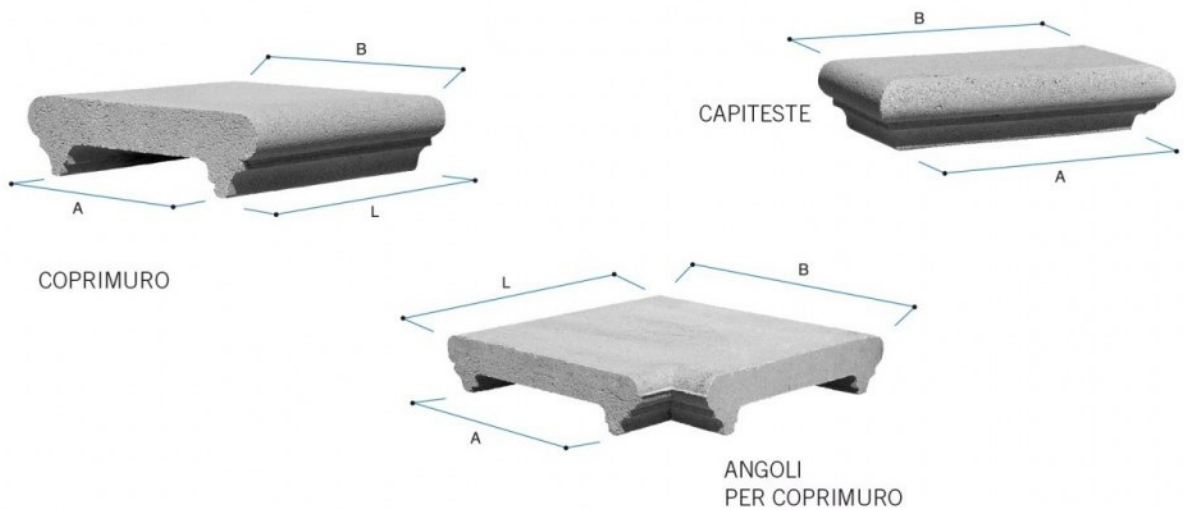

**COPRIMURO**
**COPRIMURO CON GOCCIOLATOI IDROFUGATI**

Codice	Tipo	Descrizione	P.V.R.	A cm	B cm	L cm	Peso Kg	Pezzi per m	Dim. pedana cm	Pezzi su pedana	Peso pedana Kg
GTP1525BC	15x25	Coprimuro grigio	RV	16.5	27	25	6	4	100x100x100	192	1,056

**Voce di capitolato**

Coprimuro tipo Gold con gocciolatoi idrofugati, nei colori **grigio**, **bianco**, **rosso**, **giallo** e **salmone**.