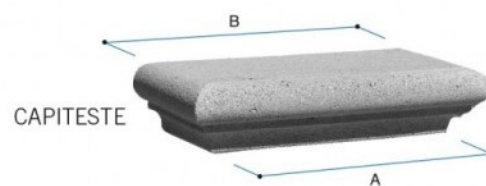

**COPRIMURO**
**COPRIMURO CON GOCCIOLATOI IDROFUGATI**

COPRIMURO

CAPITESTE

 ANGOLI  
 PER COPRIMURO

Codice	Tipo	Descrizione	P.V.R.	A cm	B cm	L cm	Peso Kg	Pezzi per m	Dim. pedana cm	Pezzi su pedana	Peso pedana Kg
GTP2025BD	20x25	Coprimuro grigio	RV	22	32.5	25	7	4	100x100x100	192	1,320

**Voce di capitolato**

 Coprimuro tipo Gold con gocciolatoi idrofugati, nei colori **grigio**, **bianco**, **rosso**, **giallo** e **salmone**.