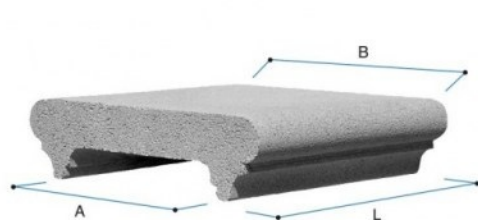

**COPRIMURO**
**COPRIMURO CON GOCCIOLATOI IDROFUGATI**

COPRIMURO

CAPITESTE

 ANGOLI  
 PER COPRIMURO

Codice	Tipo	Descrizione	P.V.R.	A cm	B cm	L cm	Peso Kg	Pezzi per m	Dim. pedana cm	Pezzi su pedana	Peso pedana Kg
GTP2025BD	20x25	Coprimuro grigio	RV	22	32.5	25	7	4	100x100x100	192	1,320

**Voce di capitolato**

 Coprimuro tipo Gold con gocciolatoi idrofugati, nei colori **grigio**, **bianco**, **rosso**, **giallo** e **salmone**.