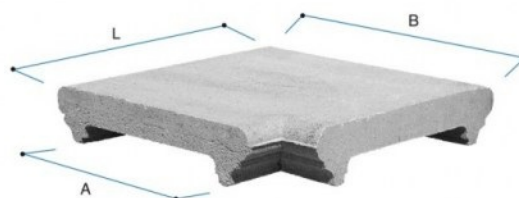

**COPRIMURO**
**COPRIMURO CON GOCCIOLATOI IDROFUGATI**

COPRIMURO

CAPITESTE

 ANGOLI  
 PER COPRIMURO

Codice	Tipo	Descrizione	P.V.R.	A cm	B cm	L cm	Peso Kg	Pezzi per m	Dim. pedana cm	Pezzi su pedana	Peso pedana Kg
GTP2025BD	20x25	Coprimuro grigio	RV	22	32.5	25	7	4	100x100x100	192	1,320

**Voce di capitolato**

 Coprimuro tipo Gold con gocciolatoi idrofugati, nei colori **grigio**, **bianco**, **rosso**, **giallo** e **salmone**.