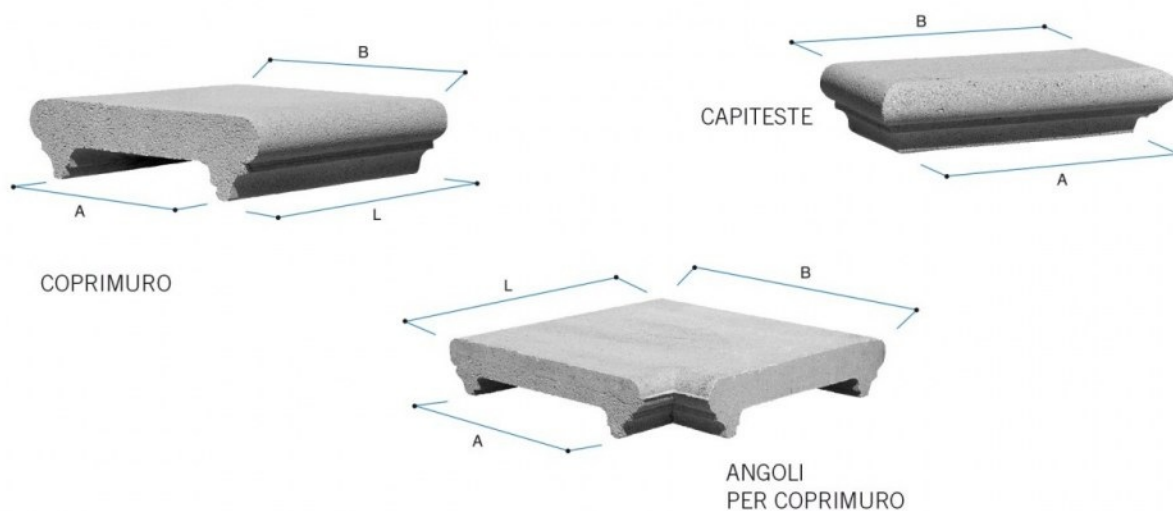

COPRIMURO
COPRIMURO CON GOCCIOLATOI IDROFUGATI

Codice	Tipo	Descrizione	P.V.R.	A cm	B cm	L cm	Peso Kg	Pezzi per m	Dim. pedana cm	Pezzi su pedana	Peso pedana Kg
GTP3025BF	30x25	Coprimuro grigio	RV	32	42.5	25	9	4	100x100x100	128	1,120

Voce di capitolato

Coprimuro tipo Gold con gocciolatoi idrofugati, nei colori **grigio**, **bianco**, **rosso**, **giallo** e **salmone**.