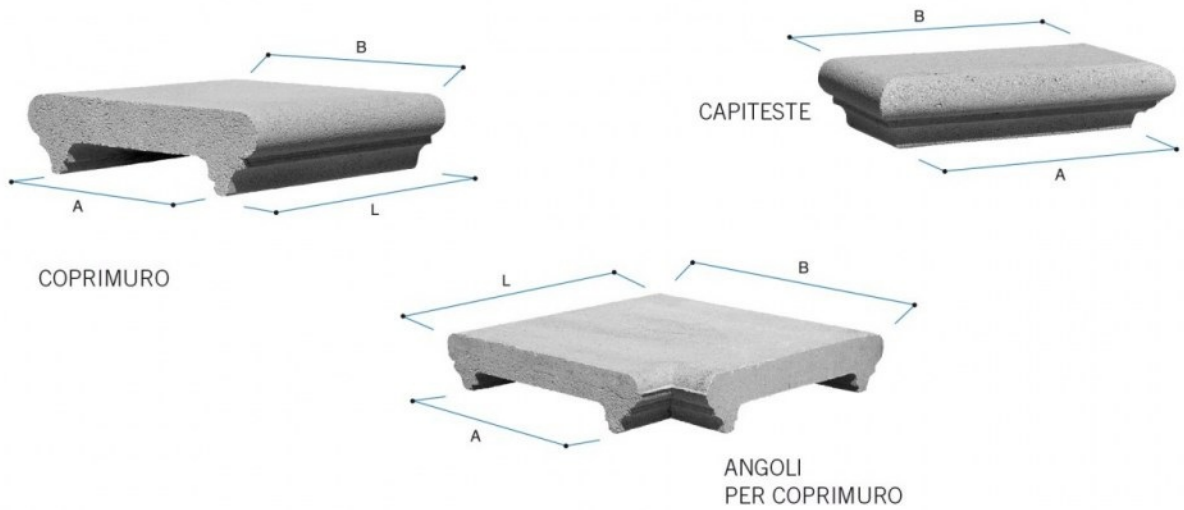

**COPRIMURO**
**COPRIMURO CON GOCCIOLATOI IDROFUGATI**

Codice	Tipo	Descrizione	P.V.R.	A cm	B cm	L cm	Peso Kg	Pezzi per m	Dim. pedana cm	Pezzi su pedana	Peso pedana Kg
GTP3525BG	35x25	Coprimuro grigio	RV	37.5	48	25	10	4	100x100x100	128	1,280

**Voce di capitolato**

Coprimuro tipo Gold con gocciolatoi idrofugati, nei colori **grigio**, **bianco**, **rosso**, **giallo** e **salmone**.