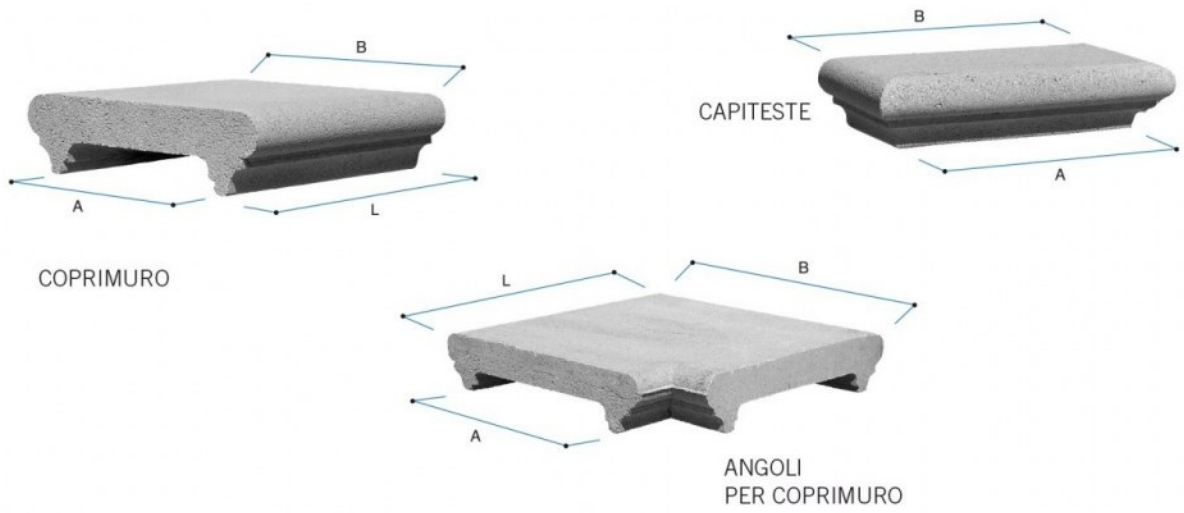

COPRIMURO
COPRIMURO CON GOCCIOLATOI IDROFUGATI

Codice	Tipo	Descrizione	P.V.R.	A cm	B cm	L cm	Peso Kg	Pezzi per m	Dim. pedana cm	Pezzi su pedana	Peso pedana Kg
GTP1225BI	12x25	Coprimuro bianco/rosso	RV	14	24	25	5	4	100x100x100	288	1,512

Voce di capitolato

Coprimuro tipo Gold con gocciolatoi idrofugati, nei colori **grigio**, **bianco**, **rosso**, **giallo** e **salmone**.