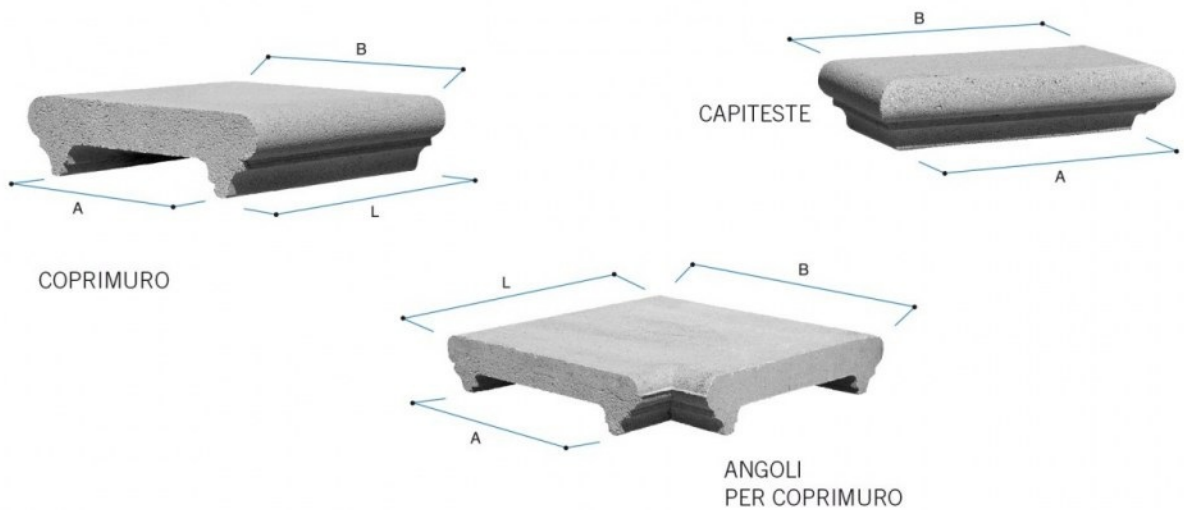

COPRIMURO
COPRIMURO CON GOCCIOLATOI IDROFUGATI

Codice	Tipo	Descrizione	P.V.R.	A cm	B cm	L cm	Peso Kg	Pezzi per m	Dim. pedana cm	Pezzi su pedana	Peso pedana Kg
GTP2025BM	20x25	Coprimuro bianco/rosso	RV	22	32.5	25	7	4	100x100x100	192	1,320

Voce di capitolato

Coprimuro tipo Gold con gocciolatoi idrofugati, nei colori **grigio**, **bianco**, **rosso**, **giallo** e **salmone**.