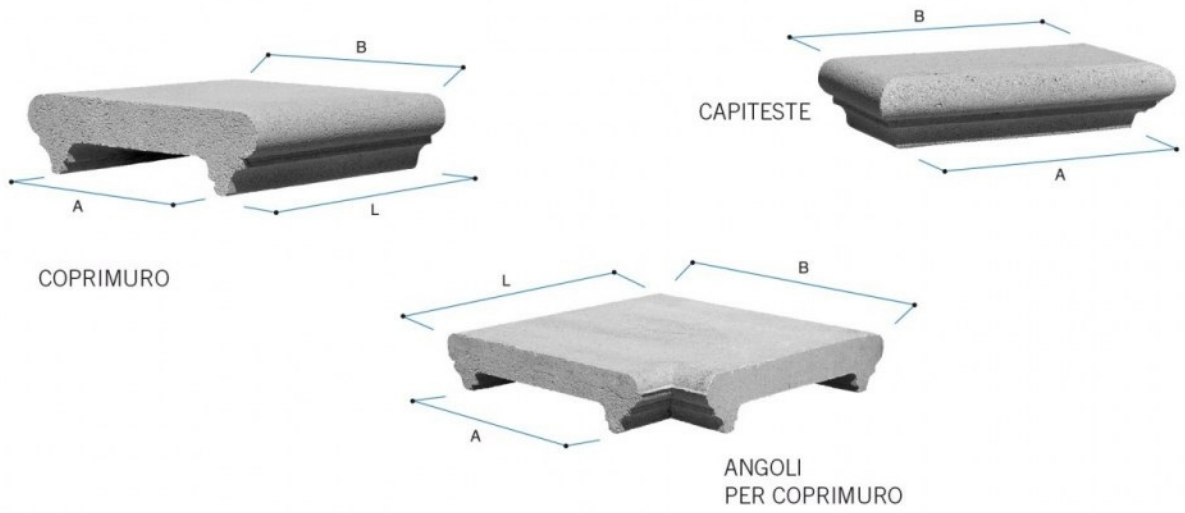

COPRIMURO
COPRIMURO CON GOCCIOLATOI IDROFUGATI

Codice	Tipo	Descrizione	P.V.R.	A cm	B cm	L cm	Peso Kg	Pezzi per m	Dim. pedana cm	Pezzi su pedana	Peso pedana Kg
GTP2525BN	25x25	Coprimuro bianco/rosso	RV	27	37.5	25	8	4	100x100x100	140	1,085

Voce di capitolato

Coprimuro tipo Gold con gocciolatoi idrofugati, nei colori **grigio**, **bianco**, **rosso**, **giallo** e **salmone**.