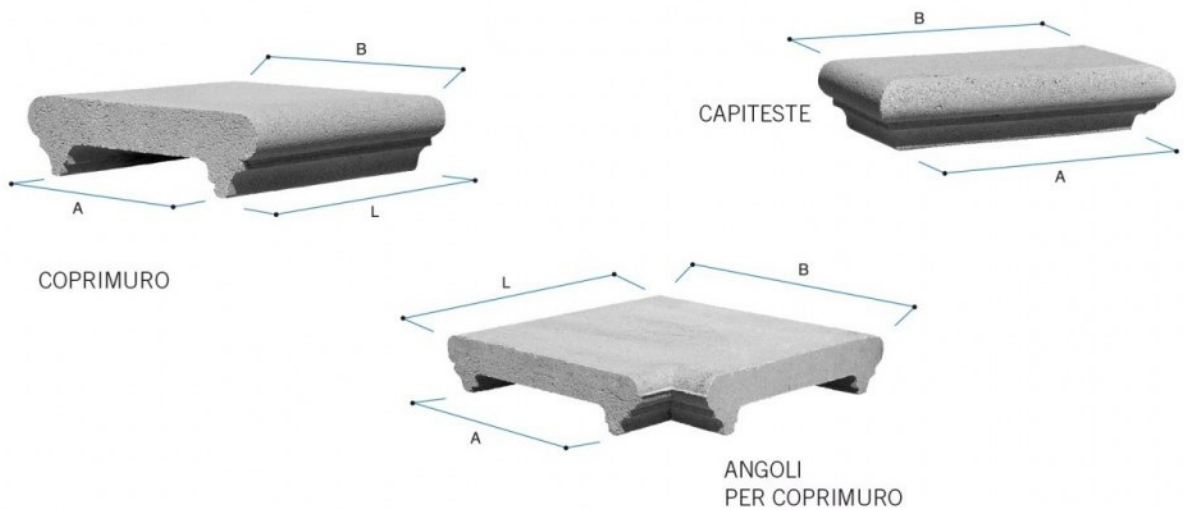

**COPRIMURO**
**COPRIMURO CON GOCCIOLATOI IDROFUGATI**

Codice	Tipo	Descrizione	P.V.R.	A cm	B cm	L cm	Peso Kg	Pezzi per m	Dim. pedana cm	Pezzi su pedana	Peso pedana Kg
GTP3025BO	30x25	Coprimuro bianco/rosso	RV	32	42.5	25	9	4	100x100x100	128	1,120

**Voce di capitolato**

Coprimuro tipo Gold con gocciolatoi idrofugati, nei colori **grigio**, **bianco**, **rosso**, **giallo** e **salmone**.