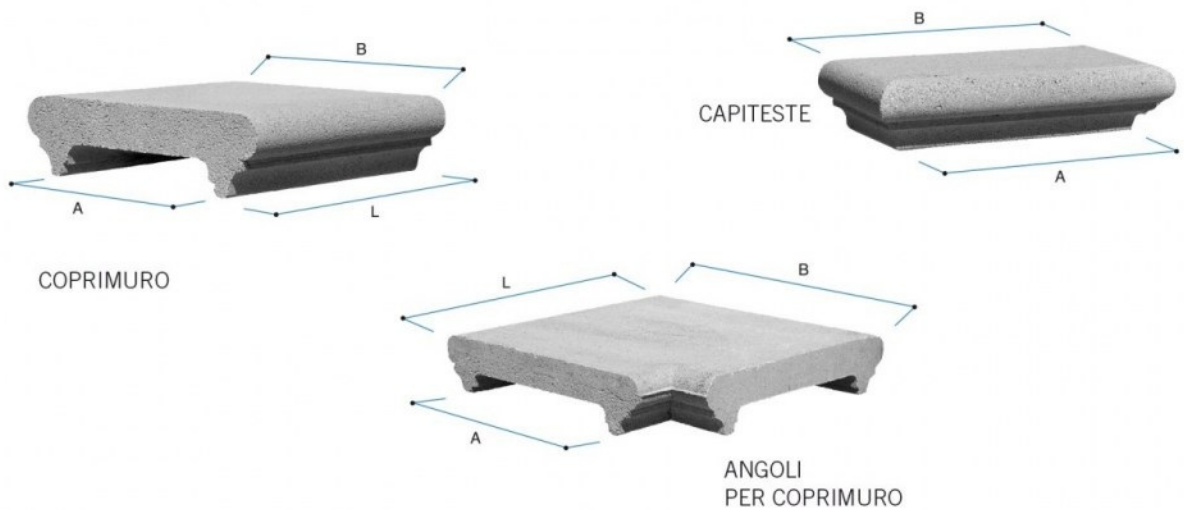

COPRIMURO
COPRIMURO CON GOCCIOLATOI IDROFUGATI

Codice	Tipo	Descrizione	P.V.R.	A cm	B cm	L cm	Peso Kg	Pezzi per m	Dim. pedana cm	Pezzi su pedana	Peso pedana Kg
GTP3525BP	35x25	Coprimuro bianco/rosso	RV	37.5	48	25	10	4	100x100x100	128	1,280

Voce di capitolato

Coprimuro tipo Gold con gocciolatoi idrofugati, nei colori **grigio**, **bianco**, **rosso**, **giallo** e **salmone**.