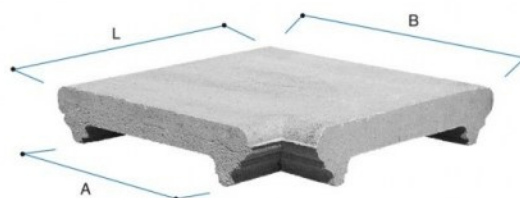

COPRIMURO
COPRIMURO CON GOCCIOLATOI IDROFUGATI

COPRIMURO

CAPITESTE

 ANGOLI
 PER COPRIMURO

Codice	Tipo	Descrizione	P.V.R.	A cm	B cm	L cm	Peso Kg	Pezzi per m	Dim. pedana cm	Pezzi su pedana	Peso pedana Kg
GTP1025B	10x25	Coprimuro giallo/salmone	RV	11.5	21.5	25	5	4	100x100x100	256	1,280

Voce di capitolato

 Coprimuro tipo Gold con gocciolatoi idrofugati, nei colori **grigio**, **bianco**, **rosso**, **giallo** e **salmone**.