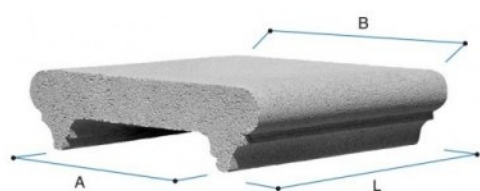

COPRIMURO
COPRIMURO CON GOCCIOLATOI IDROFUGATI

COPRIMURO

CAPITESTE

 ANGOLI
 PER COPRIMURO

Codice	Tipo	Descrizione	P.V.R.	A cm	B cm	L cm	Peso Kg	Pezzi per m	Dim. pedana cm	Pezzi su pedana	Peso pedana Kg
GTP1025B	10x25	Coprimuro giallo/salmone	RV	11.5	21.5	25	5	4	100x100x100	256	1,280

Voce di capitolato

 Coprimuro tipo Gold con gocciolatoi idrofugati, nei colori **grigio**, **bianco**, **rosso**, **giallo** e **salmone**.