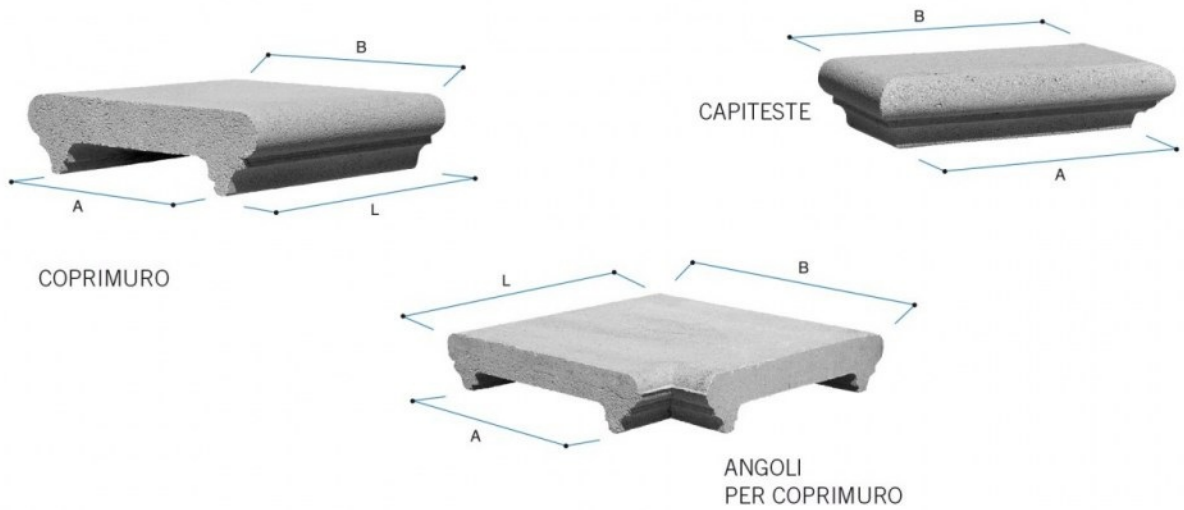

COPRIMURO
COPRIMURO CON GOCCIOLATOI IDROFUGATI

Codice	Tipo	Descrizione	P.V.R.	A cm	B cm	L cm	Peso Kg	Pezzi per m	Dim. pedana cm	Pezzi su pedana	Peso pedana Kg
GTP1525B	15x25	Coprimuro giallo/salmone	RV	16.5	27	25	6	4	100x100x100	192	1,056

Voce di capitolato

Coprimuro tipo Gold con gocciolatoi idrofugati, nei colori **grigio**, **bianco**, **rosso**, **giallo** e **salmone**.