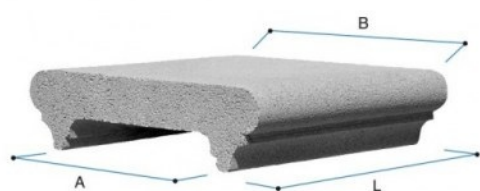

COPRIMURO
COPRIMURO CON GOCCIOLATOI IDROFUGATI

COPRIMURO

CAPITESTE

 ANGOLI
 PER COPRIMURO

Codice	Tipo	Descrizione	P.V.R.	A cm	B cm	L cm	Peso Kg	Pezzi per m	Dim. pedana cm	Pezzi su pedana	Peso pedana Kg
GTP2025B	20x25	Coprimuro giallo/salmone	RV	22	32.5	25	7	4	100x100x100	192	1,320

Voce di capitolato

 Coprimuro tipo Gold con gocciolatoi idrofugati, nei colori **grigio**, **bianco**, **rosso**, **giallo** e **salmone**.