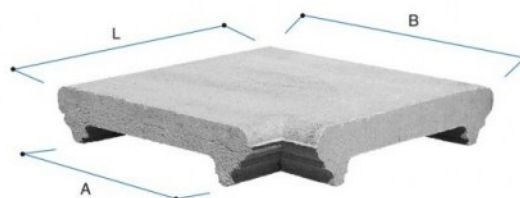

COPRIMURO
COPRIMURO CON GOCCIOLATOI IDROFUGATI

COPRIMURO

CAPITESTE

 ANGOLI
 PER COPRIMURO

Codice	Tipo	Descrizione	P.V.R.	A cm	B cm	L cm	Peso Kg	Pezzi per m	Dim. pedana cm	Pezzi su pedana	Peso pedana Kg
GTP2025B	20x25	Coprimuro giallo/salmone	RV	22	32.5	25	7	4	100x100x100	192	1,320

Voce di capitolato

 Coprimuro tipo Gold con gocciolatoi idrofugati, nei colori **grigio**, **bianco**, **rosso**, **giallo** e **salmone**.