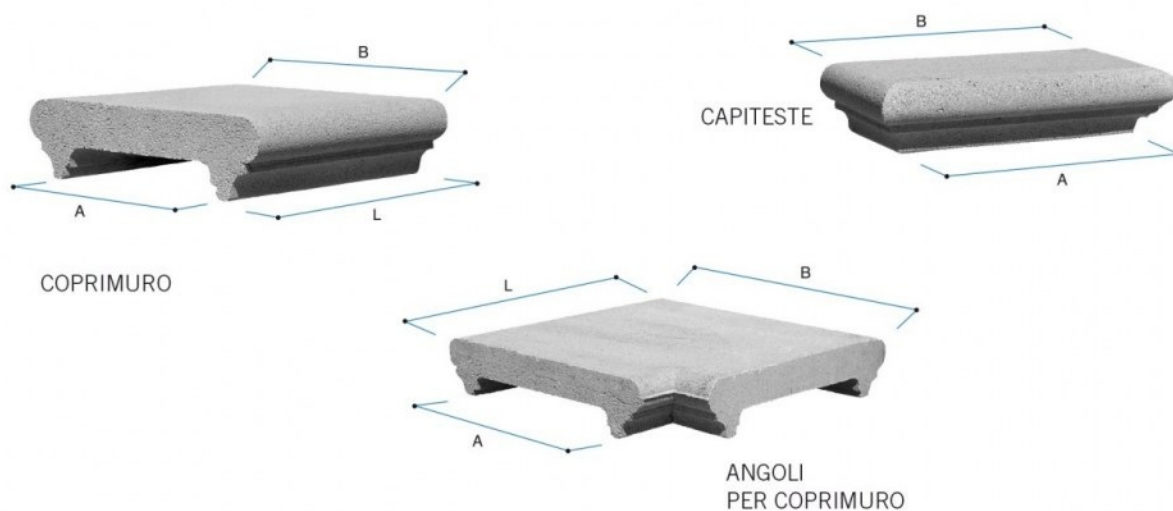

COPRIMURO
COPRIMURO CON GOCCIOLATOI IDROFUGATI

Codice	Tipo	Descrizione	P.V.R.	A cm	B cm	L cm	Peso Kg	Pezzi per m	Dim. pedana cm	Pezzi su pedana	Peso pedana Kg
GTP2525B	25x25	Coprimuro giallo/salmone	RV	27	37.5	25	8	4	100x100x100	140	1,085

Voce di capitolato

Coprimuro tipo Gold con gocciolatoi idrofugati, nei colori **grigio**, **bianco**, **rosso**, **giallo** e **salmone**.