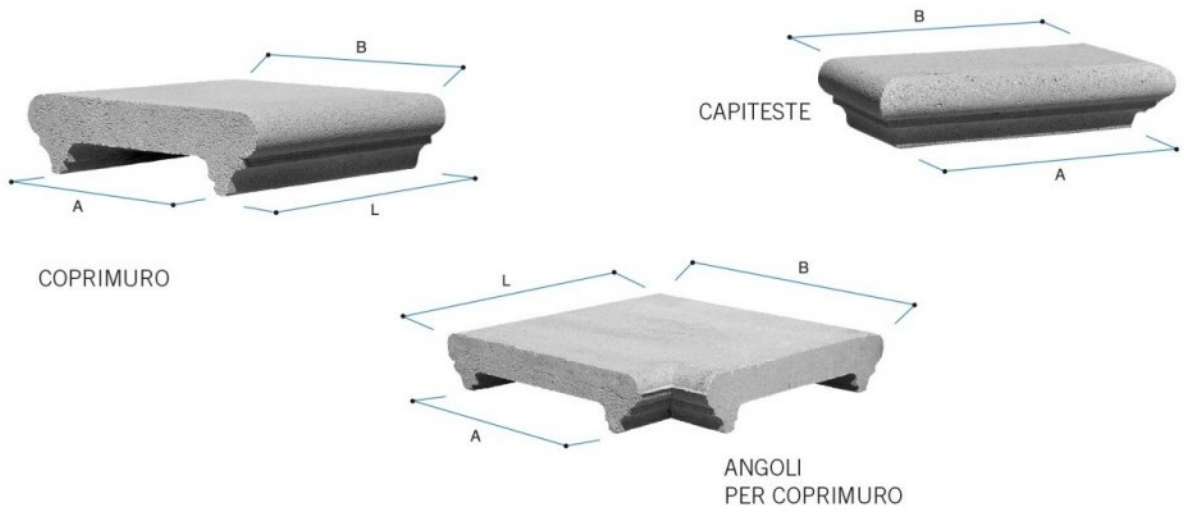

COPRIMURO
COPRIMURO CON GOCCIOLATOI IDROFUGATI

Codice	Tipo	Descrizione	P.V.R.	A cm	B cm	L cm	Peso Kg	Pezzi per m	Dim. pedana cm	Pezzi su pedana	Peso pedana Kg
GTP3525B	35x25	Coprimuro giallo/salmone	RV	37.5	48	25	10	4	100x100x100	128	1,280

Voce di capitolato

Coprimuro tipo Gold con gocciolatoi idrofugati, nei colori **grigio**, **bianco**, **rosso**, **giallo** e **salmone**.